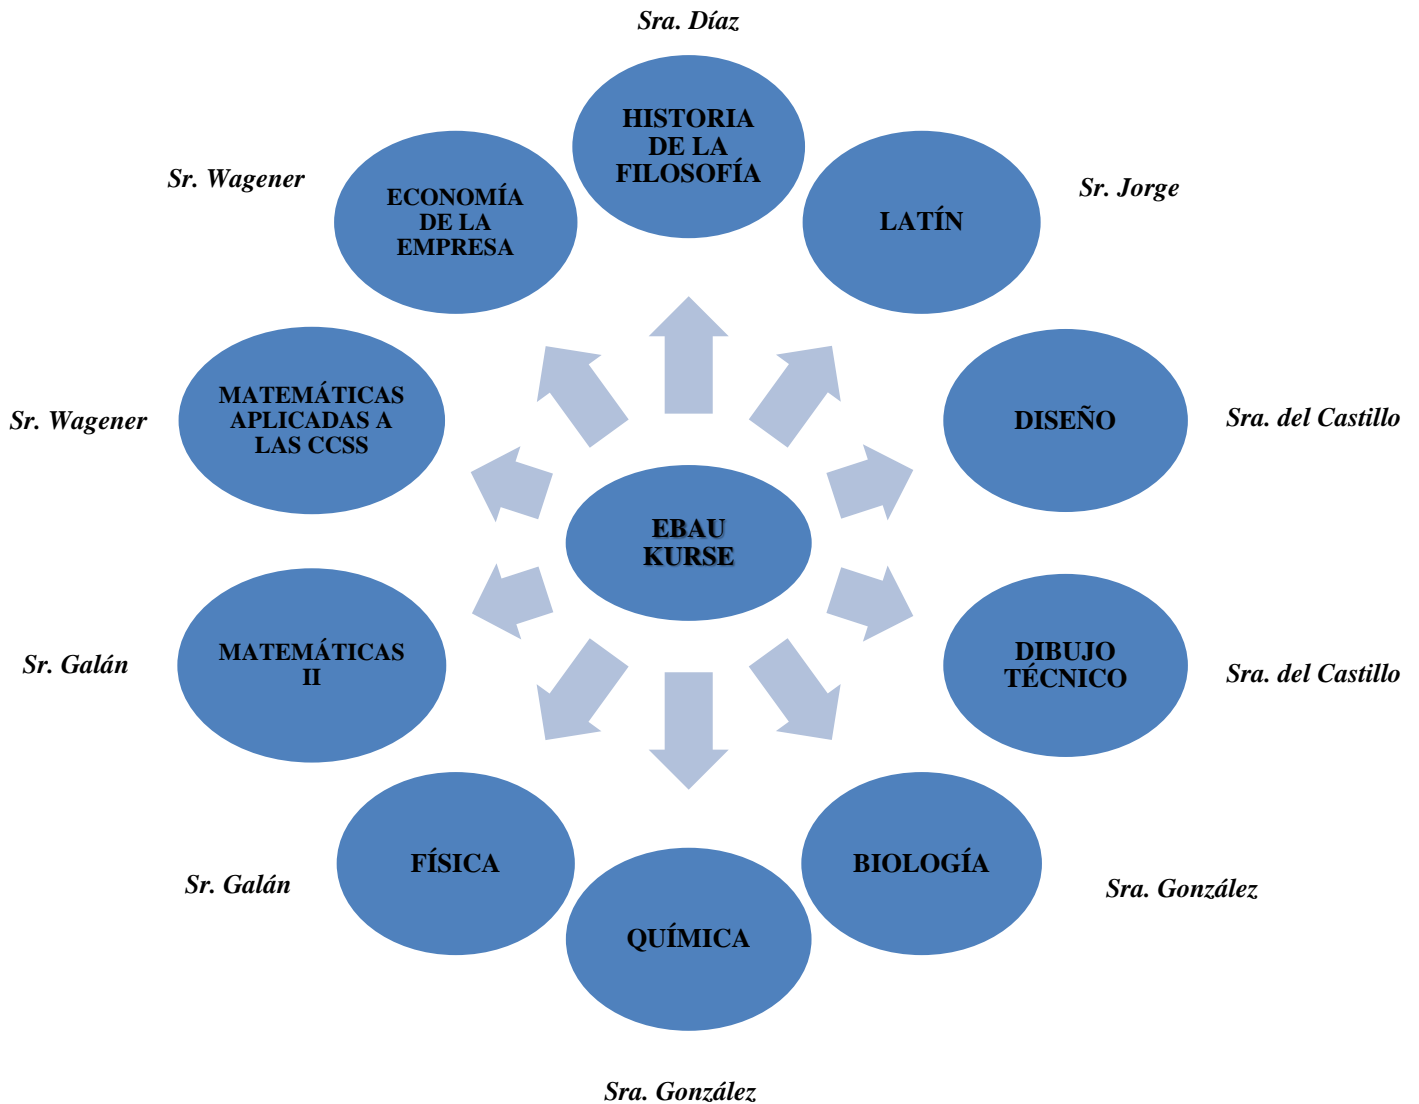

# DEUTSCHE SCHULE – COLEGIO ALEMÁN SANTA CRUZ DE TENERIFE

Calle Drago, 1 – 38190 Tabaiiba Alta (El Rosario) – Tel. +34 922 68 20 10 – Fax +34 922 68 27 46  
E-Mail: dstenerife@dstenerife.eu – Web: www.dstenerife.eu

## *Asignaturas EBAU-Kurse*

El DST ofrece a los alumnos de las clases 11 y 12 los cursos EBAU de preparación para las *Pruebas de Competencia Específica* (PCE) de la UNED o para la Fase de Opción de la EBAU (Evaluación de Bachillerato para el Acceso a la Universidad) de la Universidad de La Laguna. De esta forma, los alumnos que quieran acceder a la universidad española podrán aumentar su nota de acceso, pudiendo conseguir los 14 puntos máximos de la EBAU.