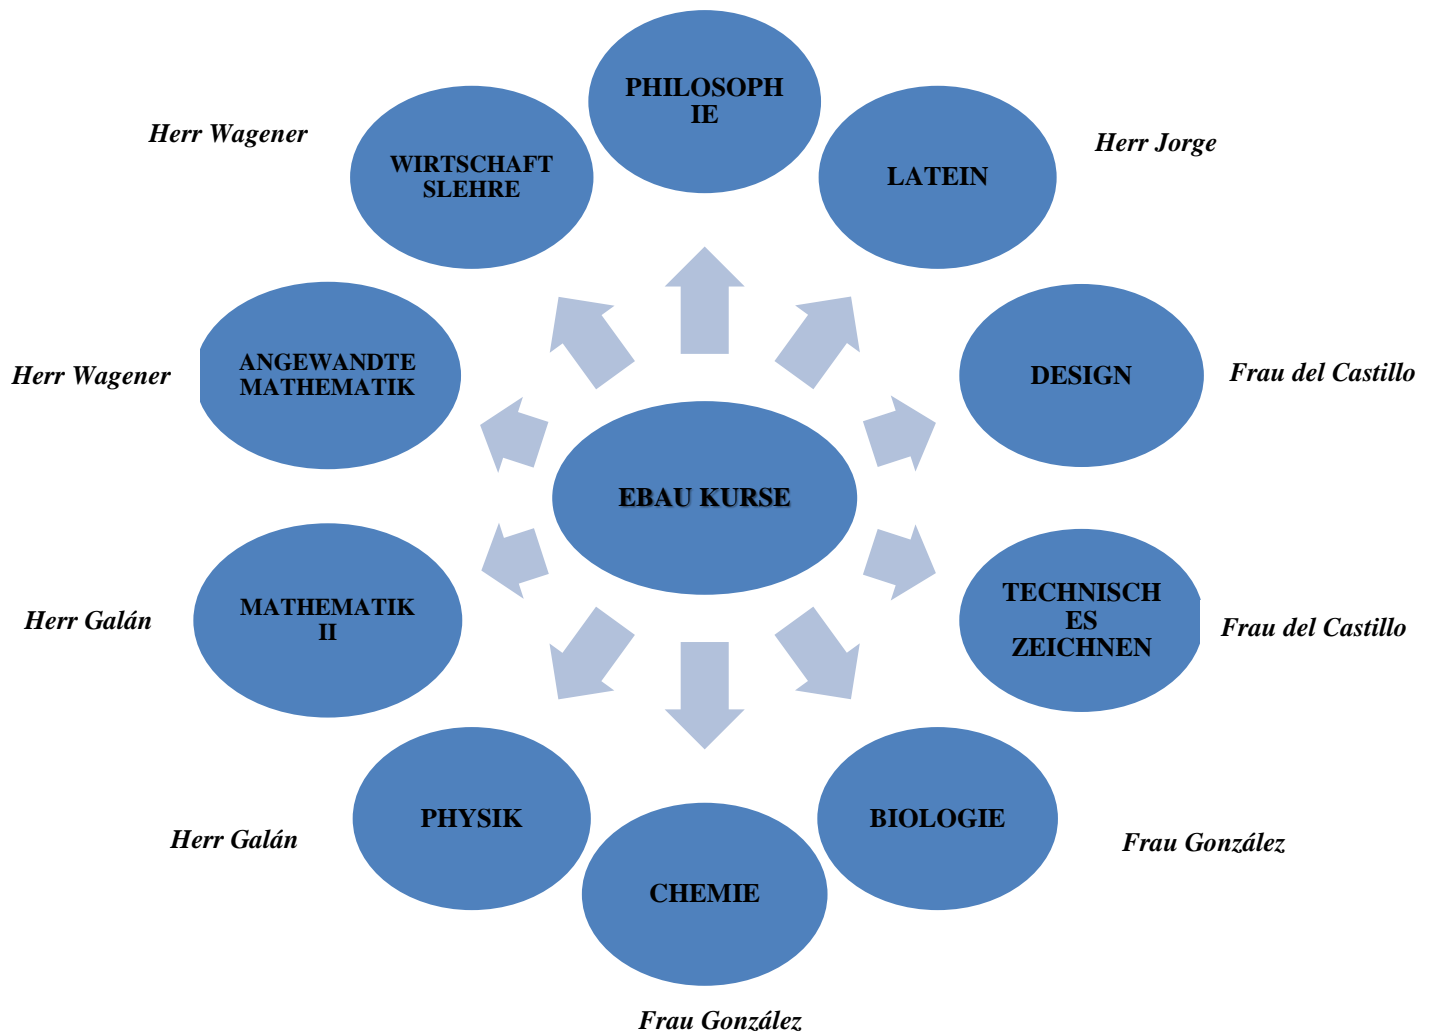

EBAU-Kurse Fächer

Frau Díaz

Die DST bietet Schülern der Klassen 11 und 12 die EBAU-Kurse zur Vorbereitung auf die Pruebas de Competencia Específica (PCE) der UNED oder auf die Optionsphase der EBAU (Evaluación de Bachillerato para el Acceso a la Universidad) der Universität La Laguna an. Auf diese Weise können Studenten, die Zugang zu spanischen Universitäten suchen, ihre Zugangsnote verbessern und die maximale Punktzahl von 14 Punkten des EBAU erreichen.

Jeder Kurs umfasst zwei Stunden pro Woche (von 15.45 bis 17.15 Uhr) und kostet 300 Euro pro Jahr (pro Fach), die in zwei Raten von 150 Euro (Oktober und Februar) zu zahlen sind.

Mit diesem breiten Angebot an Fächern können die Schüler die Hauptfächer und die Wahlfächer des Bachillerato im spanischen Bildungssystem wählen.